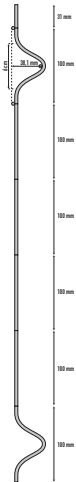

NAPOLI WIRE PANELS OVERVIEW

Napoli wire panel
Height 63 cm
ø 4,1 mm

Napoli wire panel
Height 83 cm
ø 4,1 mm

Napoli wire panel
Height 103 cm
ø 4,1 mm

Napoli wire panel
Height 123 cm
ø 4,1 mm

Napoli wire panel
Height 153 cm
ø 4,1 mm

Napoli wire panel
Height 173 cm
ø 4,1 mm

Napoli wire panel
Height 203 cm
ø 4,1 mm